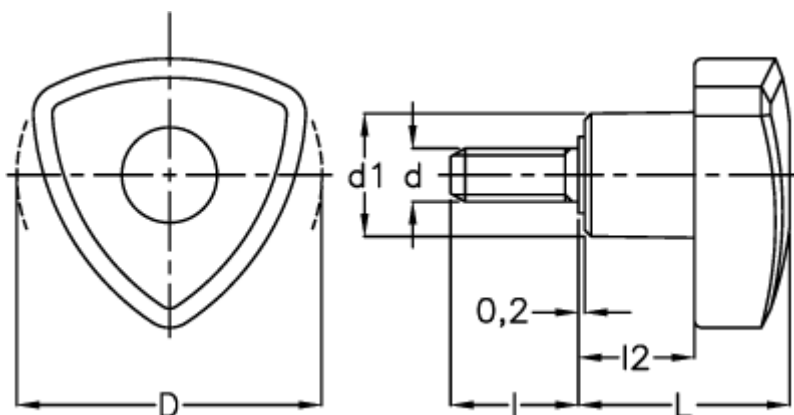

# Data Sheet

Article number: 2302084252  
Description: E+G Lock knob  
VTR.60 p-M12x30

## Measures

d = 60  
d1 = 22  
d 6g = M12  
l = 30  
L = 41  
l2 = 22